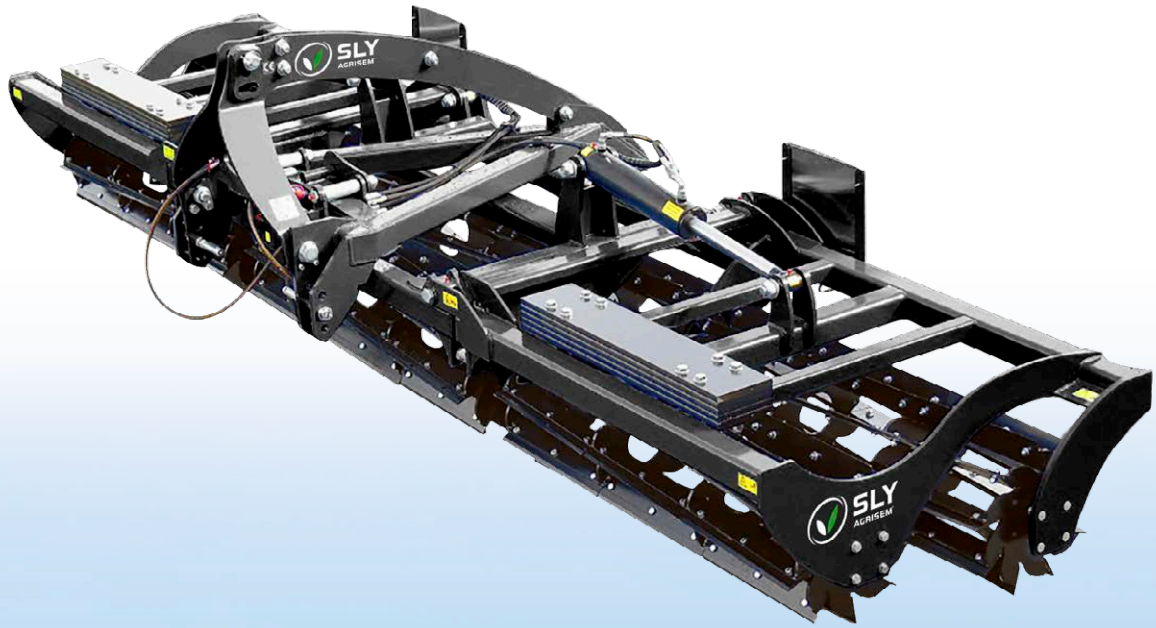

ROULEAU **FACA**

DESTRUCTEUR
D'INTERCULTURE

GESTION DES COUVERTS

En fonction de la plante, des conditions climatiques, du poids appliqué sur l'outil, **la végétation est blessée ou coupée sans perturber la surface du sol**, laissant ainsi un tapis végétal.

Poussé

1,5m

9m

Combiné

APPLICATONS

SIMPLE ROULEAU : en agriculture simplifiée, pour le déchaumage et la gestion des couverts de graminées (avec utilisation de masses de lestage impératif).

DOUBLE ROULEAU : en conservation des sols il est d'une utilité essentielle pour gérer les intercultures en hâchant les couverts qui alimenteront le sol sans le perturber.

Économie de carburant et rapidité

SIMPLE ou DOUBLE ROULEAU, Lames boulonnées Ø 500, Montage frontal ou arrière.

Sur les portés un attelage arrière permet d'atteler un semoir ou autre outil.

 slyfrance.com  contact@slyfrance.com