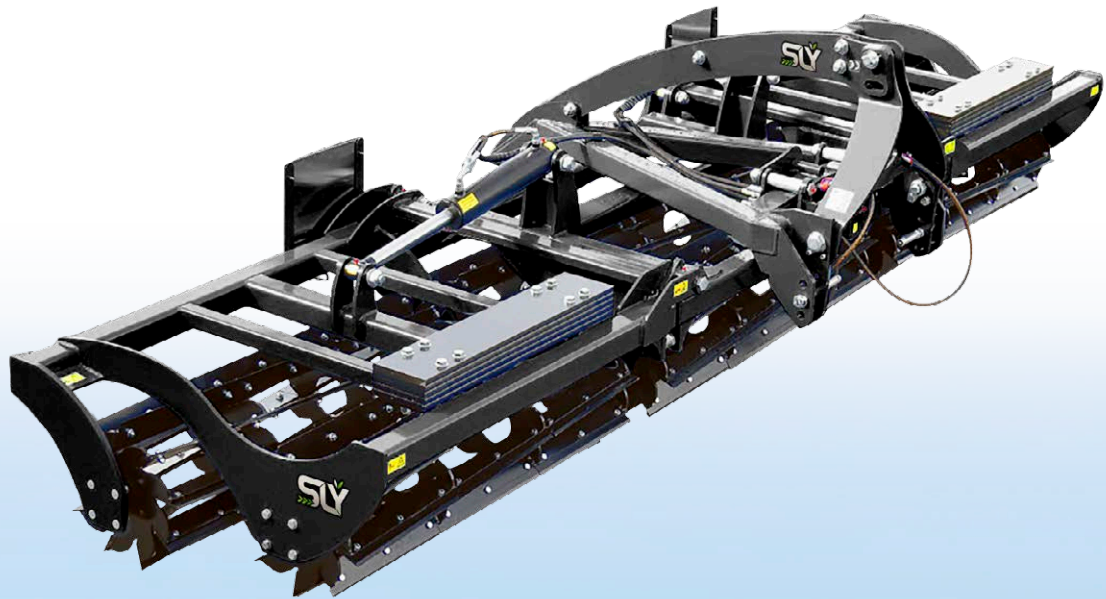

ROULEAU
FACA

DESTRUCTEUR
D'INTERCULTURE

GESTION DES COUVERTS

En fonction de la plante, des conditions climatiques, du poids appliqué sur l'outil, **la végétation est blessée ou coupée sans perturber la surface du sol**, laissant ainsi un tapis végétal.

Avec attelage arrière permettant d'atteler un semoir ou autre outil

3_m

9_m

SIMPLE ou DOUBLE ROULEAU
Lames soudées ou boulonnées
Diamètre 500 ou 400 mm
Montage frontal ou arrière